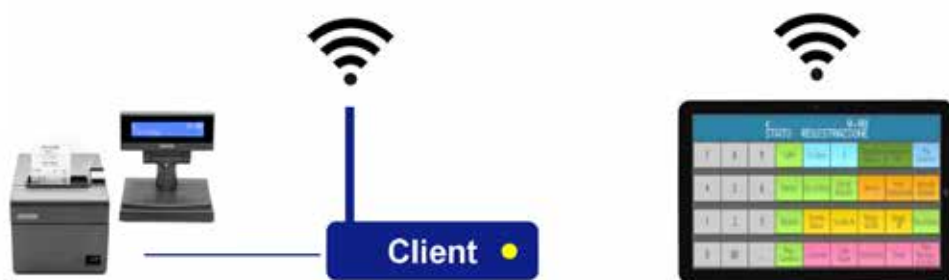

Epson FP-81II RT

Tablet di terze parti

Porta-tablet Epson

Il Registratore Telematico modulare che cresce con la tua impresa: puoi installarlo in qualsiasi ambiente e gestire l'attività anche in mobilità e da più terminali. La potente tastiera WEB personalizzabile, abbinata al tablet Android da 10 pollici, completa la soluzione.

Con la crescita del tuo business, basterà acquistare una delle APP disponibili in commercio e il tuo sistema si trasformerà in una potente soluzione pronta per affrontare il Retail 4.0.

Caratteristiche	Valori
Stampante FP-81II RT	Carta 58 mm
Velocità di stampa	150 mm/sec
Data base	1.000 prodotti con codice barre
Applicazione	WEB POS Keyboard
Tablet	Android 10 pollici
Porta-tablet	Standard con chiave blocco e snodabile

Scopri le possibilità di connessione del tablet

COLLEGAMENTO TRAMITE ROUTER INTERNET ESISTENTE

COLLEGAMENTO TRAMITE SIM CARD 3G

Per maggiori informazioni visita www.epson.it/fiscale e compila il modulo di contatto.